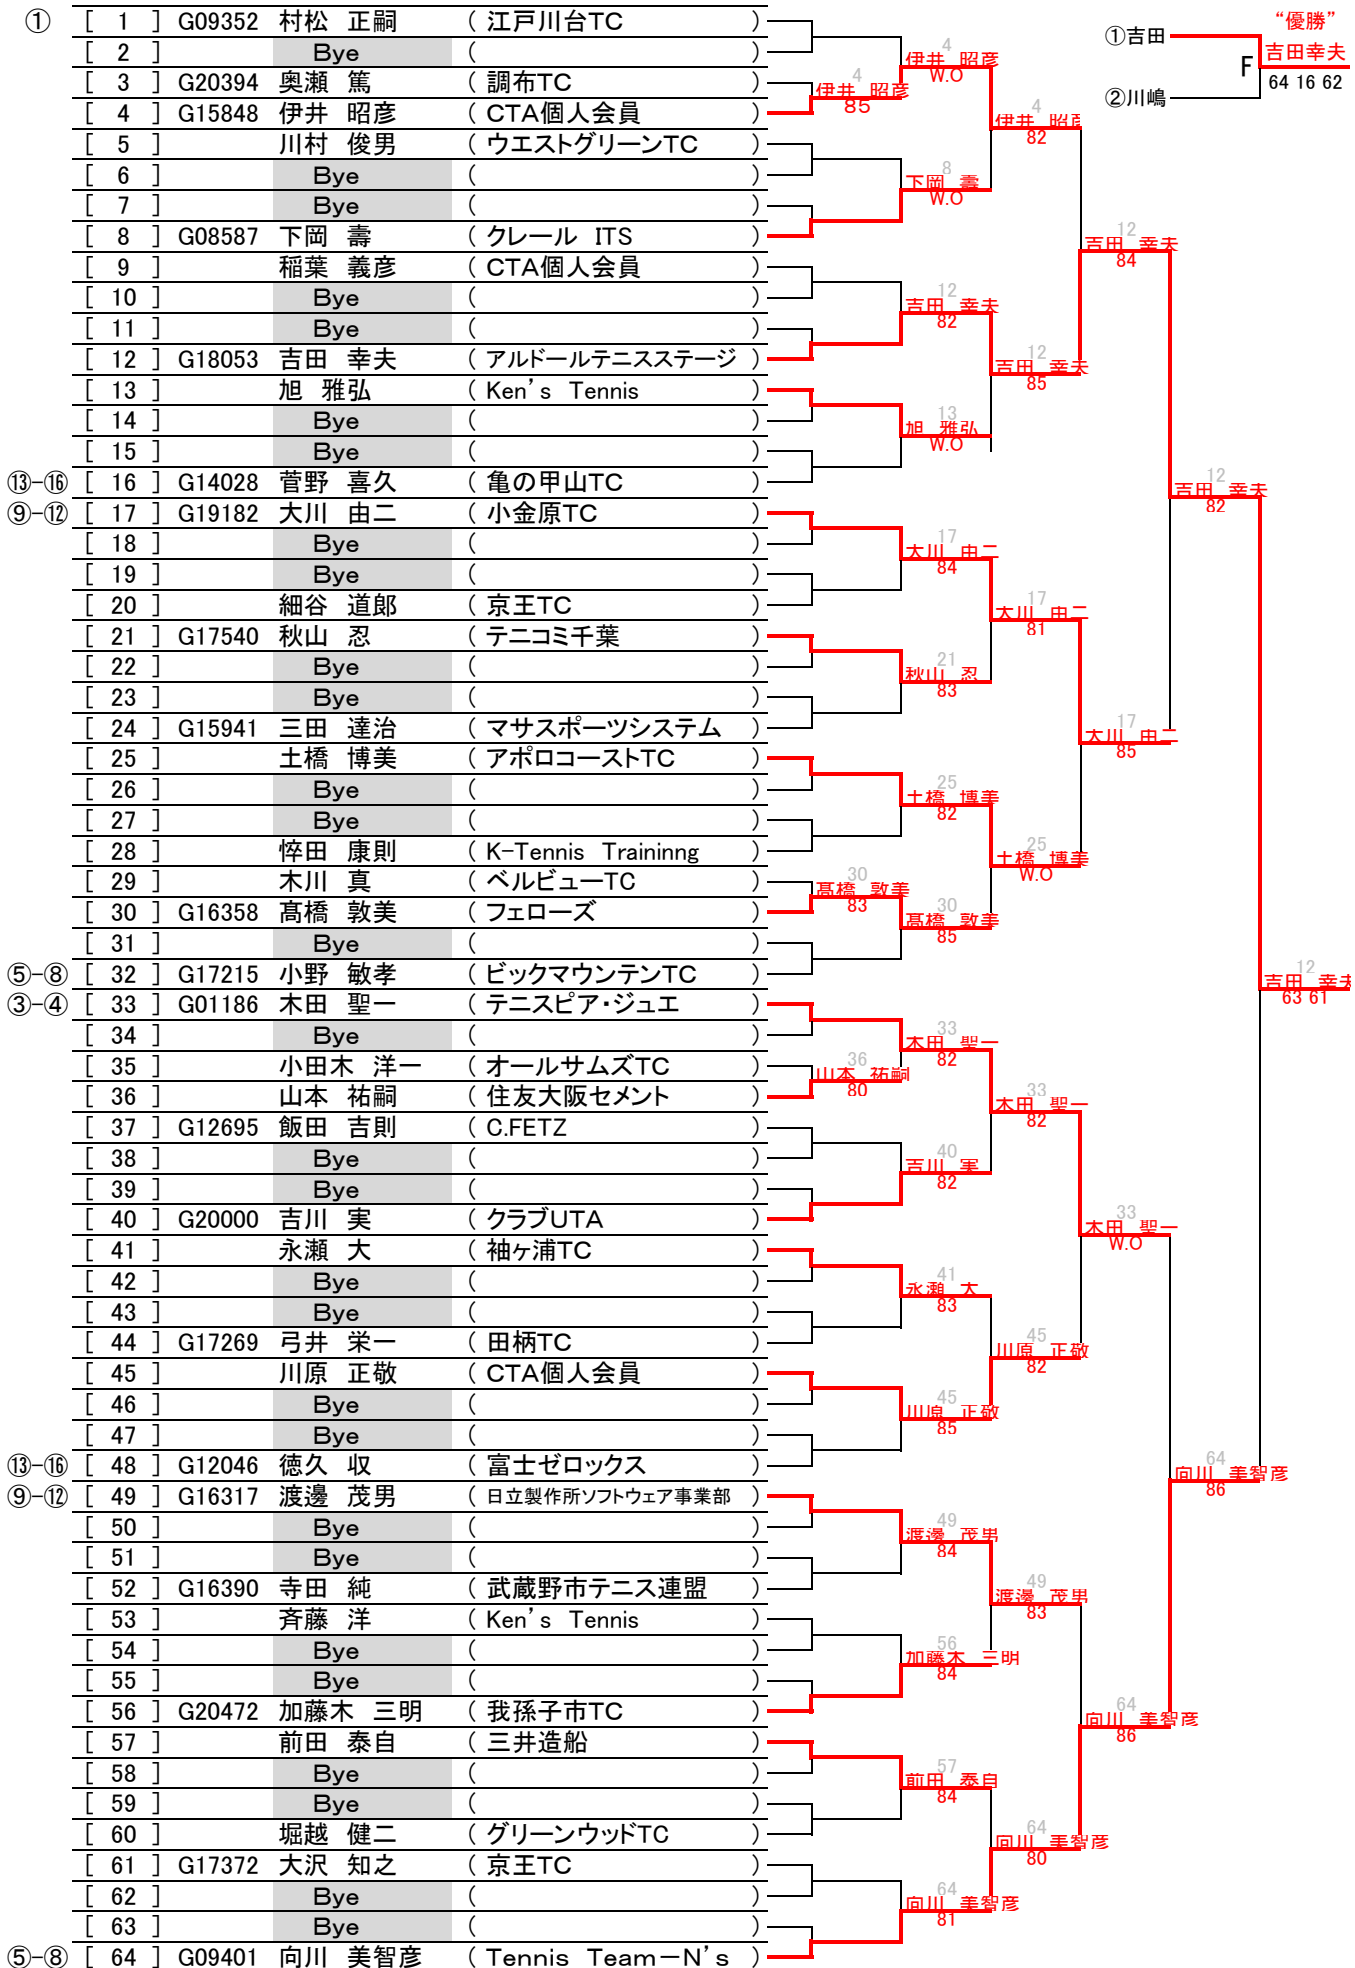

男子50才以上シングルス①

1R 2R 3R 4R QF SF

Seed

男子50以上シングルス②

1R 2R 3R 4R QF SF

Seed

⑤-⑧	[65]	G17309	武田 厚	(吉田記念テニス研修センター)					
	[66]		Bye	()					
	[67]		Bye	()					
	[68]		黒須 美浩	(CTA個人会員)					
	[69]	G20075	福田 仁	(ADEKA)					
	[70]		Bye	()					
	[71]		Bye	()					
	[72]	G20369	石田 久也	(メガロス柏インドアTS)					
	[73]	G16690	浅野 哲	(パサニアTC)					
	[74]		Bye	()					
	[75]		Bye	()					
	[76]	G16319	檜山 敏浩	(横須賀ダイヤモンドTC)					
	[77]	G20615	鎌江 春憲	(ノア・インドアテニスステージ)					
	[78]		Bye	()					
	[79]		Bye	()					
⑨-⑫	[80]	G07297	新井 隆司	(田柄TC)					
⑬-⑯	[81]	G15669	山下 健治	(JITC)					
	[82]		Bye	()					
	[83]		Bye	()					
	[84]		内田 慎一	(テニコミ千葉)					
	[85]		中田 徳明	(チャンスTC)					
	[86]		Bye	()					
	[87]		Bye	()					
	[88]	G10311	山根 清貴	(クラブUTA)					
	[89]	G17117	長谷川 泰宏	(JSSテニスアリーナ松戸)					
	[90]		Bye	()					
	[91]		Bye	()					
	[92]	G15820	加藤 幸宏	(草加市テニス協会)					
	[93]	G19520	松元 実	(Ken's Tennis)					
	[94]	G16352	堀内 秀一	(稲門テニス倶楽部)					
	[95]		Bye	()					
③-④	[96]	G16621	河原 重行	(東京都T. A.)					
⑤-⑧	[97]	G12429	福本 哲	(相模原グリーンTC)					
	[98]		Bye	()					
	[99]		小林 和宏	(ニッケテニスドーム)					
	[100]		渡邊 友一	(SKYTON)					
	[101]		杉山 元明	(CTA個人会員)					
	[102]		Bye	()					
	[103]		Bye	()					
	[104]		宇野澤 孝次	(袖ヶ浦ローンTC)					
	[105]	G20678	遠藤 訓才	(アポロコースTC)					
	[106]		Bye	()					
	[107]		Bye	()					
	[108]		相原 良彦	(Ken's Tennis)					
	[109]		熊切 一彦	(NTT東日本・千葉)					
	[110]		Bye	()					
	[111]		Bye	()					
⑨-⑫	[112]	G18356	竹内 聖	(大正セントラルTC目白)					
⑬-⑯	[113]	G18048	亀山 修司	(京王TC)					
	[114]		Bye	()					
	[115]		Bye	()					
	[116]		信田 博之	(C.FETZ)					
	[117]	G13177	姉津 佳孝	(松戸TC)					
	[118]		Bye	()					
	[119]		Bye	()					
	[120]		塚本 利平	(C.FETZ)					
	[121]		芝田 信之	(旭硝子・千葉)					
	[122]		Bye	()					
	[123]		Bye	()					
	[124]		蒔田 吉生	(イースタンTC)					
	[125]		篠原 正一	(クレール ITS)					
	[126]	G16696	高塚 優	(C. FETZ)					
	[127]		Bye	()					
②	[128]	G05089	川嶋 雅裕	(新松戸グリーンTC)					