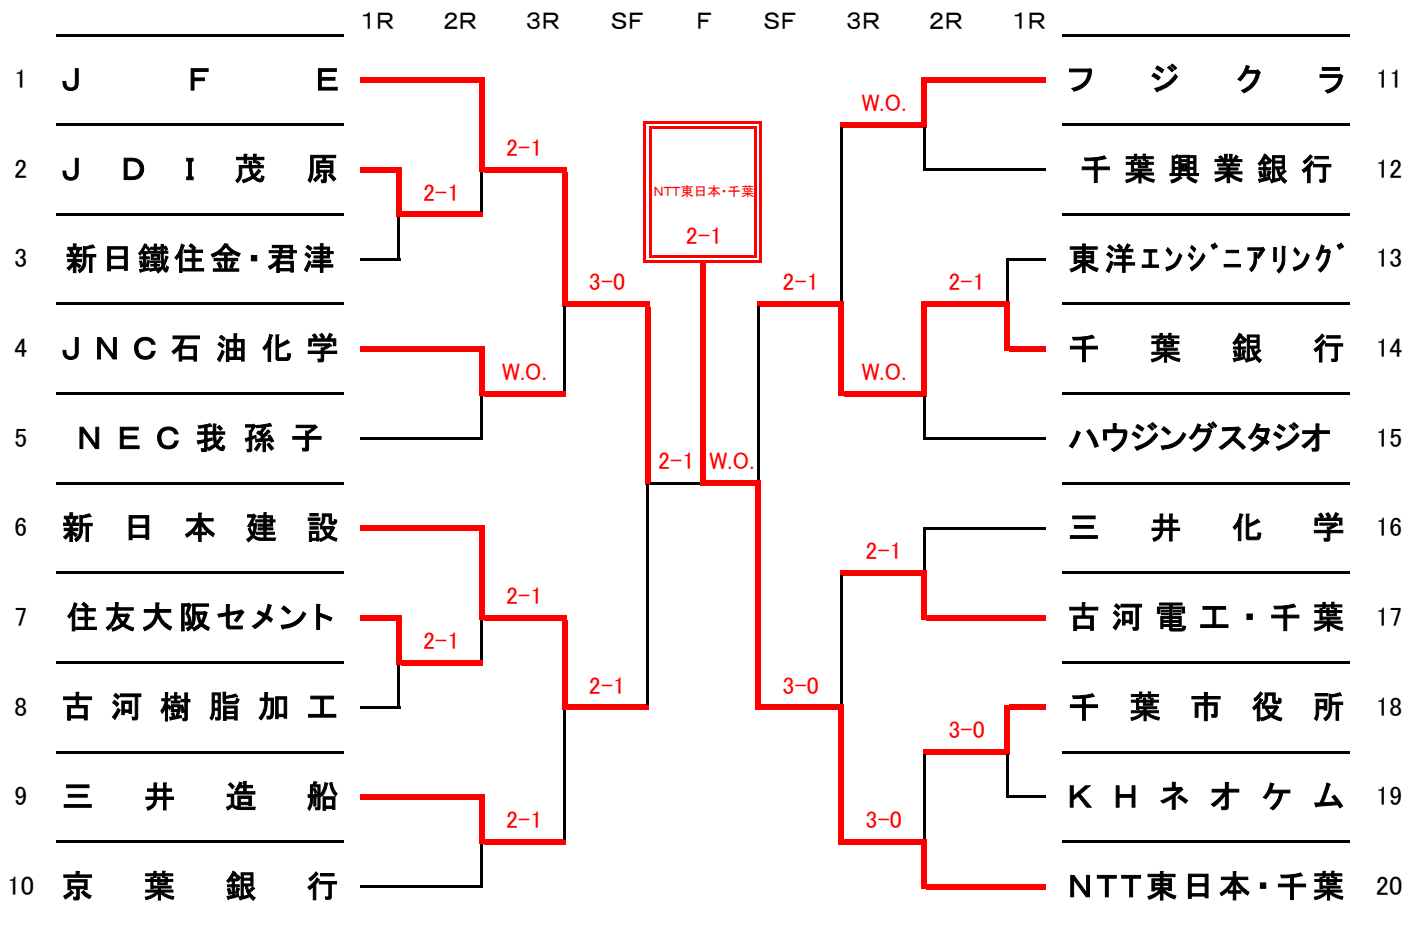

2014第18回ビジネス・パル千葉県大会<男子>

シード順位

1. JFE 2. NTT東日本・千葉
3.ハウジングスタジオ 4. 新日本建設

<日程と会場>

◆1R・2R 10月19日(日) フクダ電子ヒルス 8面 *9時集合、9時半試合開始
※シード4チームは10時集合

◆3R 11月22日(土) フクダ電子ヒルス8面 *9時集合、9時半試合開始

◆SF・F・3決 11月23日(日) フクダ電子ヒルス4面 *9時集合、9時半開始

※予備日11/30(日) 天台 *9時集合