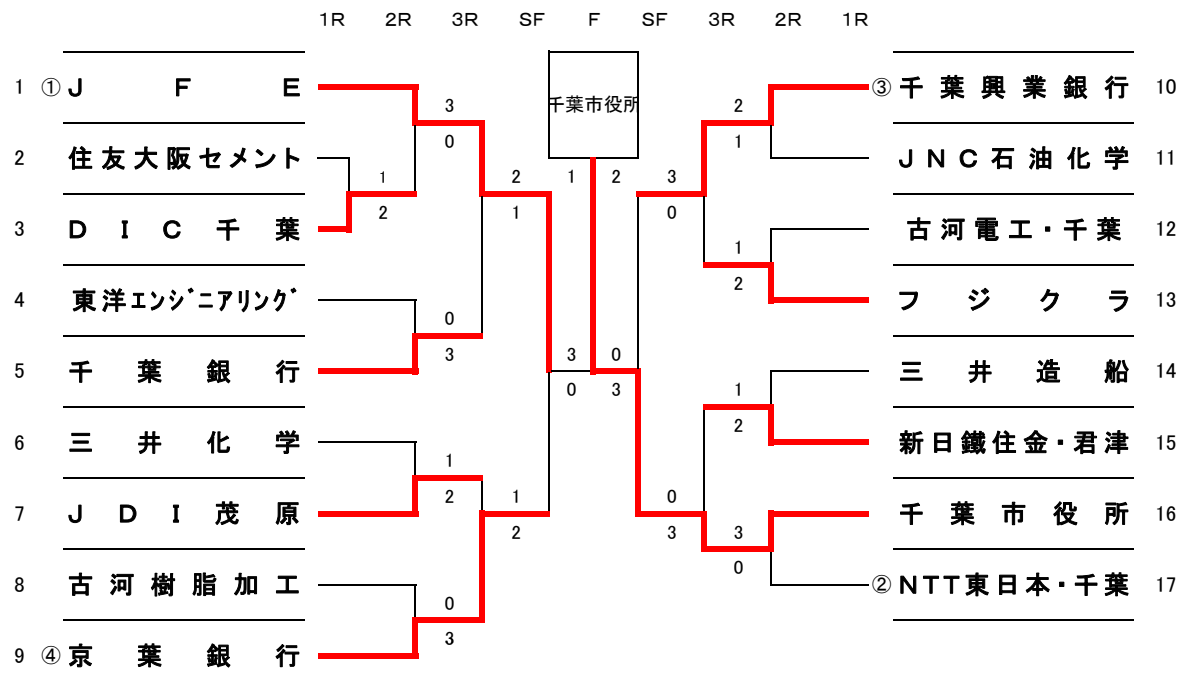

# 2016 第20回ビジネスパル千葉県大会<男子>

## <日程と会場> 県総合スポーツセンター

◆10/15(土) 1R・2R 9:30分試合開始

※第1シードJFEは10:00集合

◆10/16(日) SF・F・3決 9時30分試合開始

予備日12/17(土) 県総合スポーツセンター