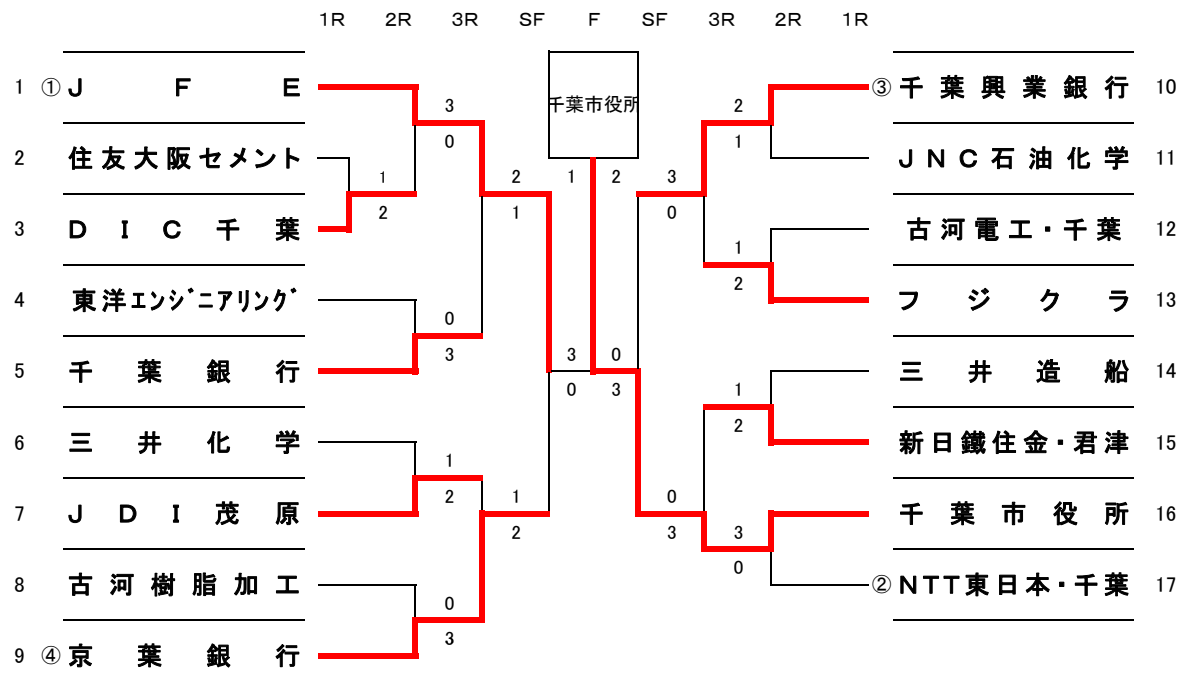

2016 第20回ビジネスパル千葉県大会<男子>

シード順位

- ① JFE
- ② NTT東日本・千葉
- ③ 千葉興業銀行
- ④ 京葉銀行

<日程と会場> 県総合スポーツセンター

◆10/15(土) 1R・2R 9:30分試合開始

※第1シードJFEは10:00集合

◆10/16(日) SF・F・3決 9時30分試合開始

予備日12/17(土) 県総合スポーツセンター