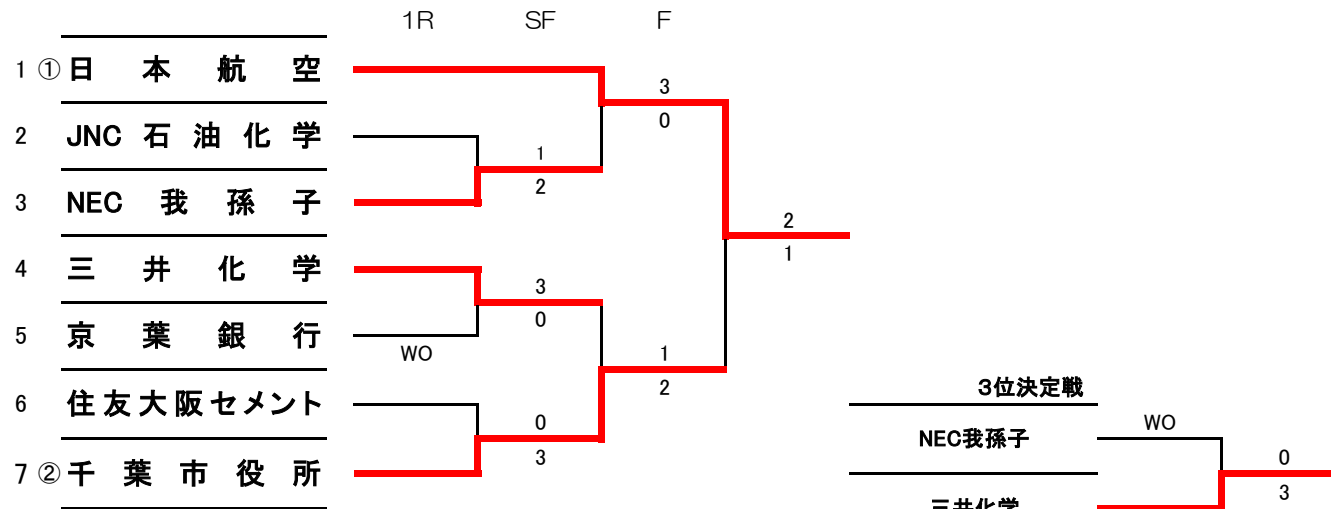

2016 第20回ビジネスパル千葉県大会<女子>

シード① 日本航空

※初戦負けの3チームは4ゲーム先取ノードで5～7位の順位戦を行いません。

<日程と会場>

◆ 10月16日(日) 県総合スポーツセンター 9時30分試合開始

※第1シード日本航空は10:00集合

◆ 予備日 12月17日(土) 県総合スポーツセンター