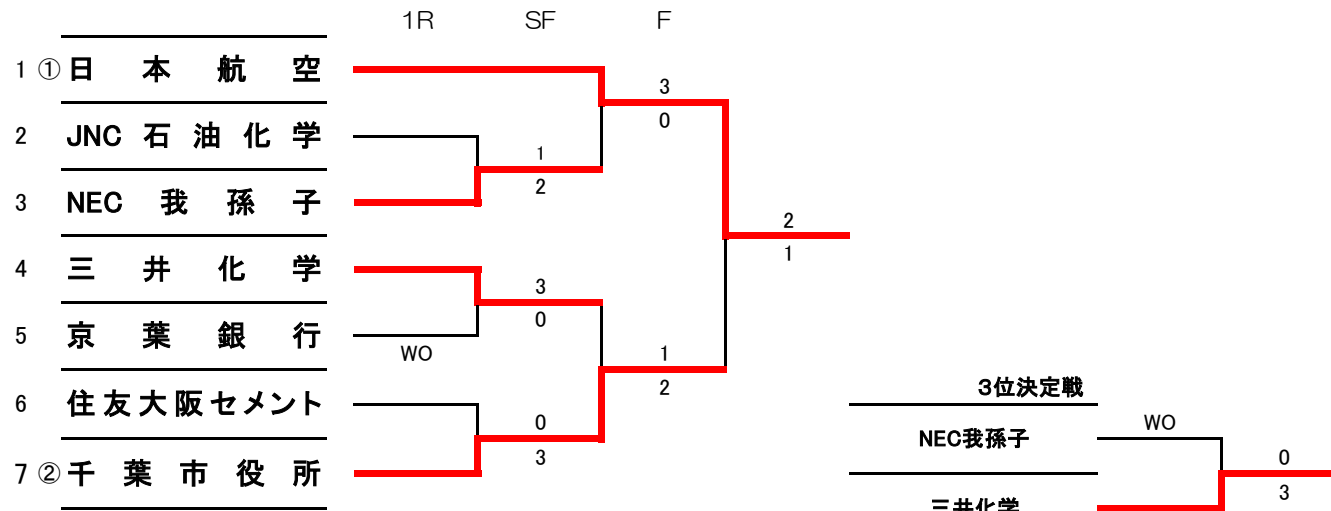

# 2016 第20回ビジネスパル千葉県大会<女子>

シード① 日本航空

※初戦負けの3チームは4ゲーム先取ノードで5～7位の順位戦を行いません。

## <日程と会場>

◆ 10月16日(日) 県総合スポーツセンター 9時30分試合開始

※第1シード日本航空は10:00集合

◆ 予備日 12月17日(土) 県総合スポーツセンター