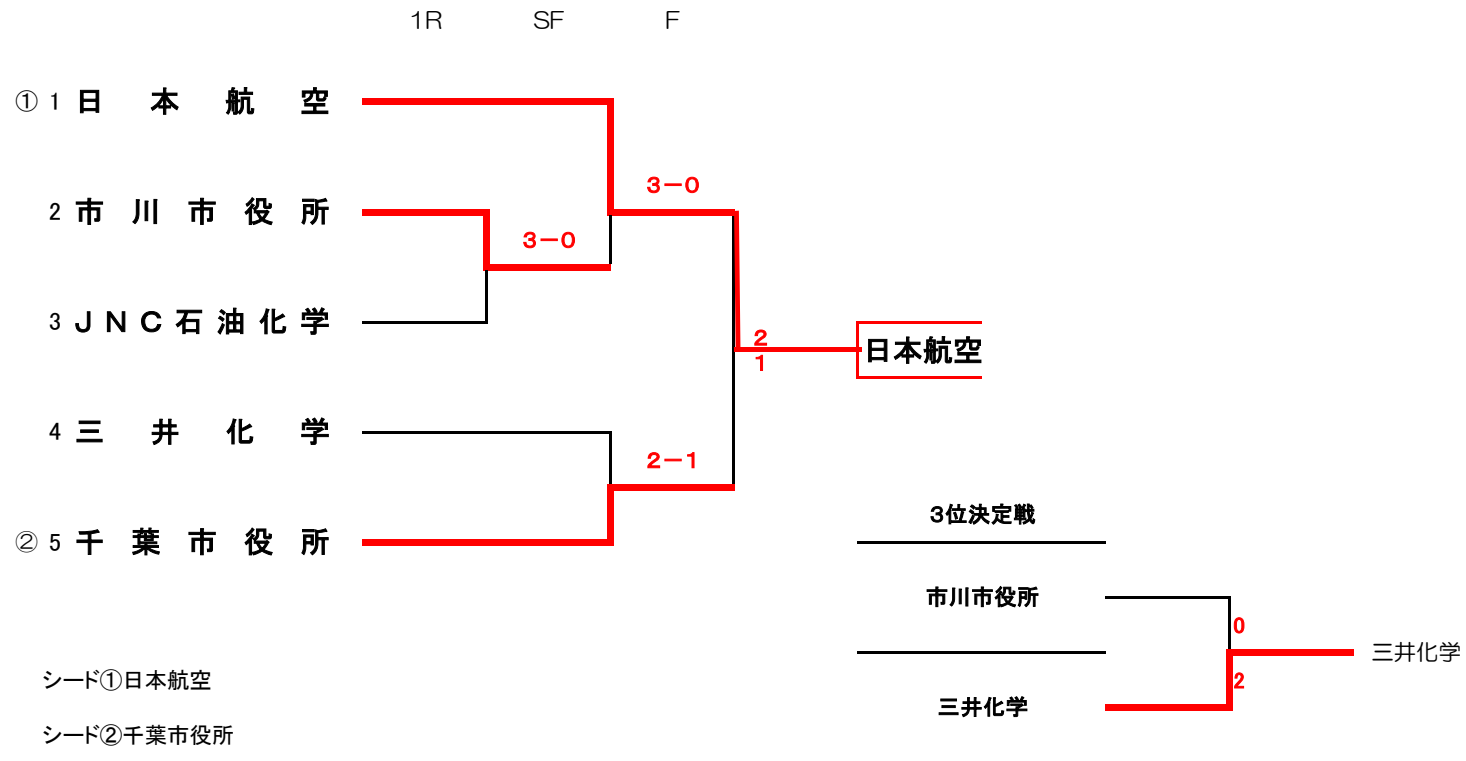

2017 第21回ビジネスパル千葉県大会<女子>

<日程と会場>

◆ 10月15日(日) 県総合スポーツセンター 9時30分試合開始

※第1シード日本航空は10:00集合

◆予備日 12月23日(土) 県総合スポーツセンター