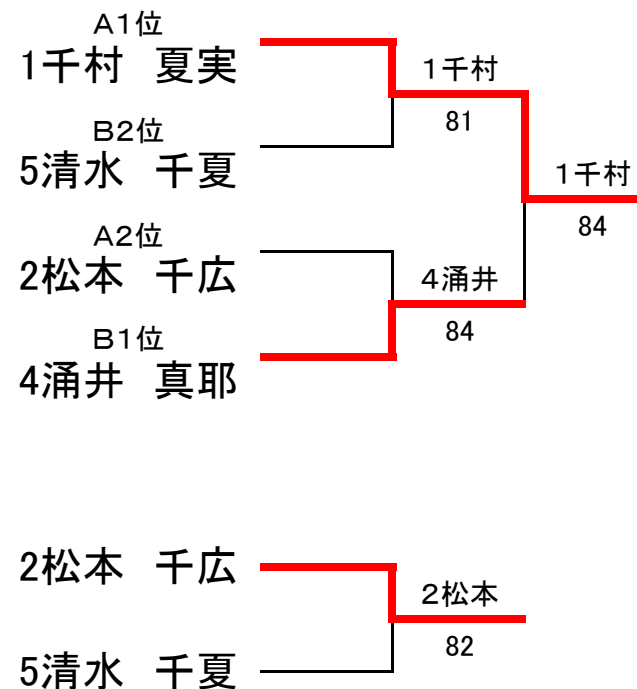

平成26年度国体選手成年女子二次選考会 平成26年6月22日(日) 県立柏の葉公園テニスコート

成年女子三次選考会 2014. 6. 28(県立柏の葉公園庭球場)

女子A

	1	2	3	勝敗	順位
1千村 夏実	/	84	82	2-0	1
2松本 千広	48	/	81	1-1	2
3河野 瞳	28	18	/	0-2	3

女子B

	4	5	6	勝敗	順位
4涌井 真耶	/	83	84	2-0	1
5清水 千夏	38	/	83	1-1	2
6磯貝 綾子	48	38	/	0-2	3

以上の結果から選手No.1千村 夏実(プロ 広島建設)、選手No.2涌井 真耶(プロ フリー)、補欠選手松本 千広(亜細亜大学)が平成26年度長崎国体千葉県代表選手に内定しました。