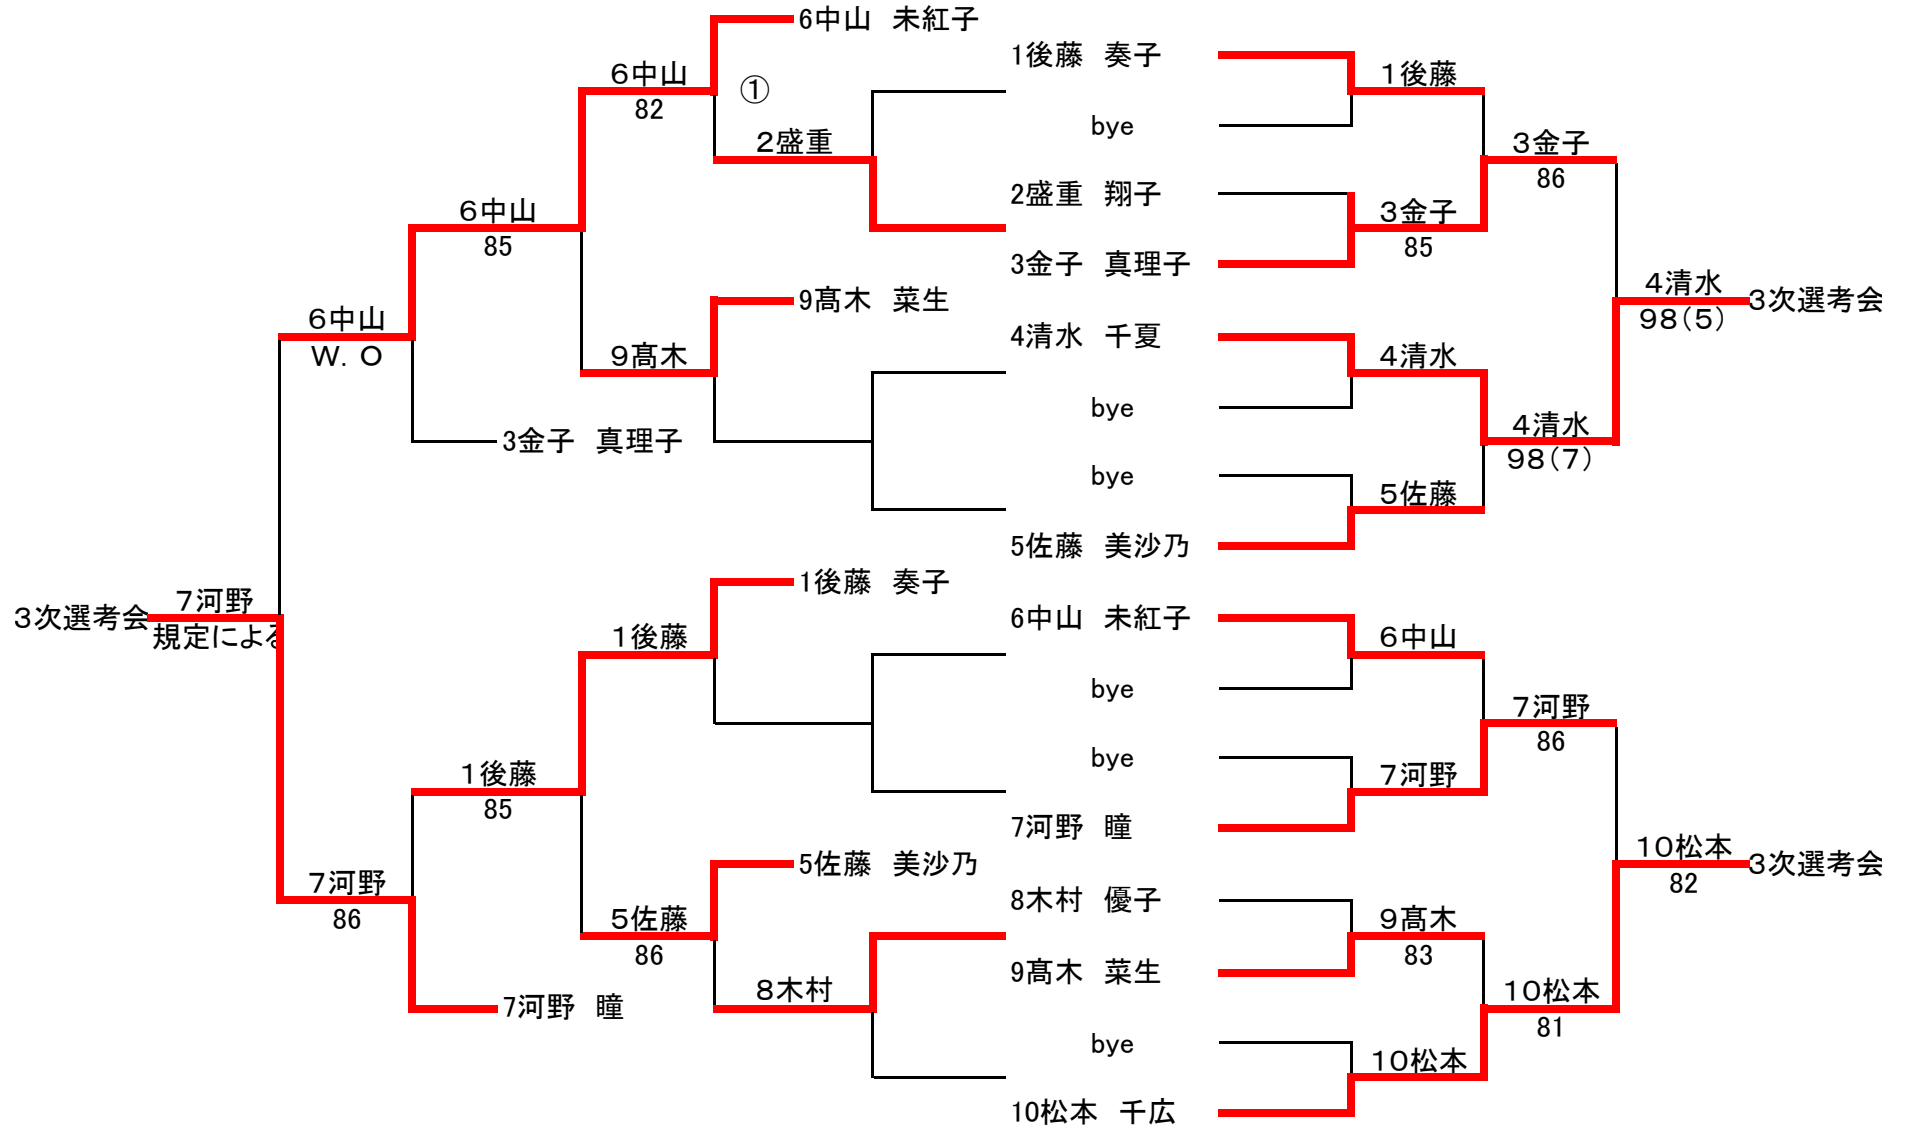

平成26年度国体選手成年女子二次選考会 平成26年6月22日(日) 県立柏の葉公園テニスコート

成年女子三次選考会 2014. 6. 28(県立柏の葉公園庭球場)

女子A

	1	2	3	勝敗	順位
1千村 夏実	/	84	82	2-0	1
2松本 千広	48	/	81	1-1	2
3河野 瞳	28	18	/	0-2	3

女子B

	4	5	6	勝敗	順位
4涌井 真耶	/	83	84	2-0	1
5清水 千夏	38	/	83	1-1	2
6磯貝 綾子	48	38	/	0-2	3

以上の結果から選手No.1千村 夏実(プロ 広島建設)、選手No.2涌井 真耶(プロ フリー)、補欠選手松本 千広(亜細亜大学)が平成26年度長崎国体千葉県代表選手に内定しました。