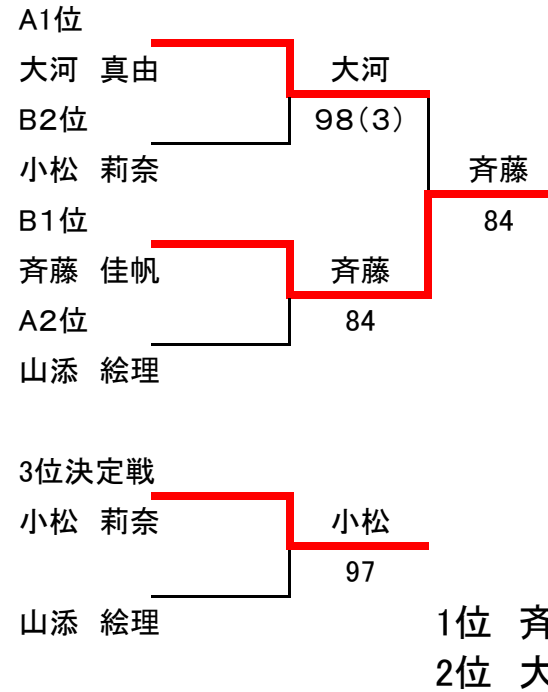

平成28年度千葉県民体育大会第二部 国体選手3次選考会

男子

平成28年6月25日(土)千葉県立柏の葉公園庭球場

	1	2	3	4	5	6	勝敗	順位
1大和田秀俊		97	80	83	82	83	5-0	1位
2高村 佑樹	79		80	79	85	1-8	2-3	4位
3田中 謙伍	08	08		08	08	08	0-5	6位
4小林 紀輝	38	97	80		97	8(7)9	3-2	3位
5竹内 聡有	28	58	80	79		68	1-4	5位
6小林 雅哉	38	81	80	98(7)	86		4-1	2位

1位 大和田 秀俊
2位 小林 雅哉

女子A

	1	2	3	勝敗	順位
1大河 真由		83	68	1-1	1位
2山添 絵理	38		82	1-1	2位
3盛重 翔子	86	28		1-1	3位

女子B

	4	5	6	勝敗	順位
4松本 千広		38	28	0-2	3位
5齊藤 佳帆	83		83	2-0	1位
6小松 莉奈	82	38		1-1	2位