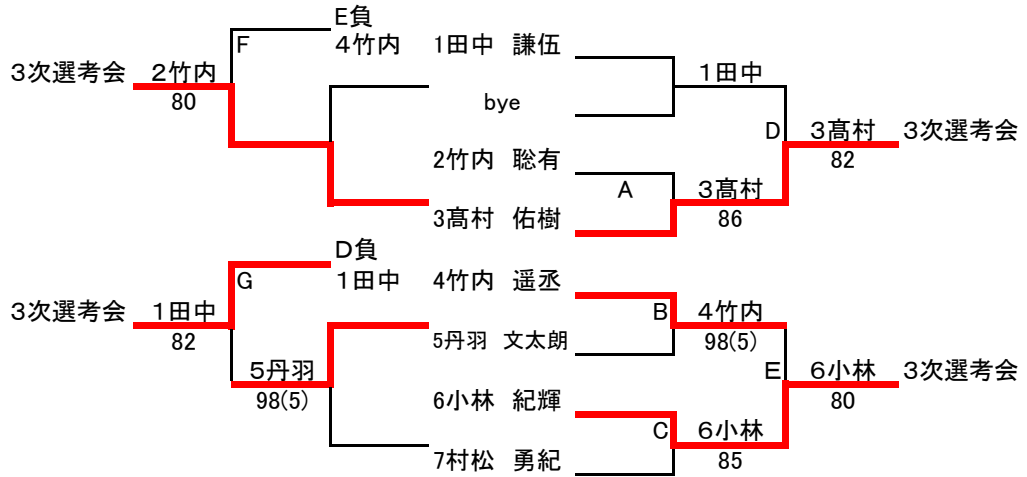

平成28年度千葉県民体育大会第二部 国体選手2次選考会
 平成28年6月18日(土)千葉県立柏の葉公園庭球場

<男子>

平成28年度千葉県民体育大会第二部 国体選手2次選考会
 平成28年6月18日(土)千葉県立柏の葉公園庭球場

<女子>