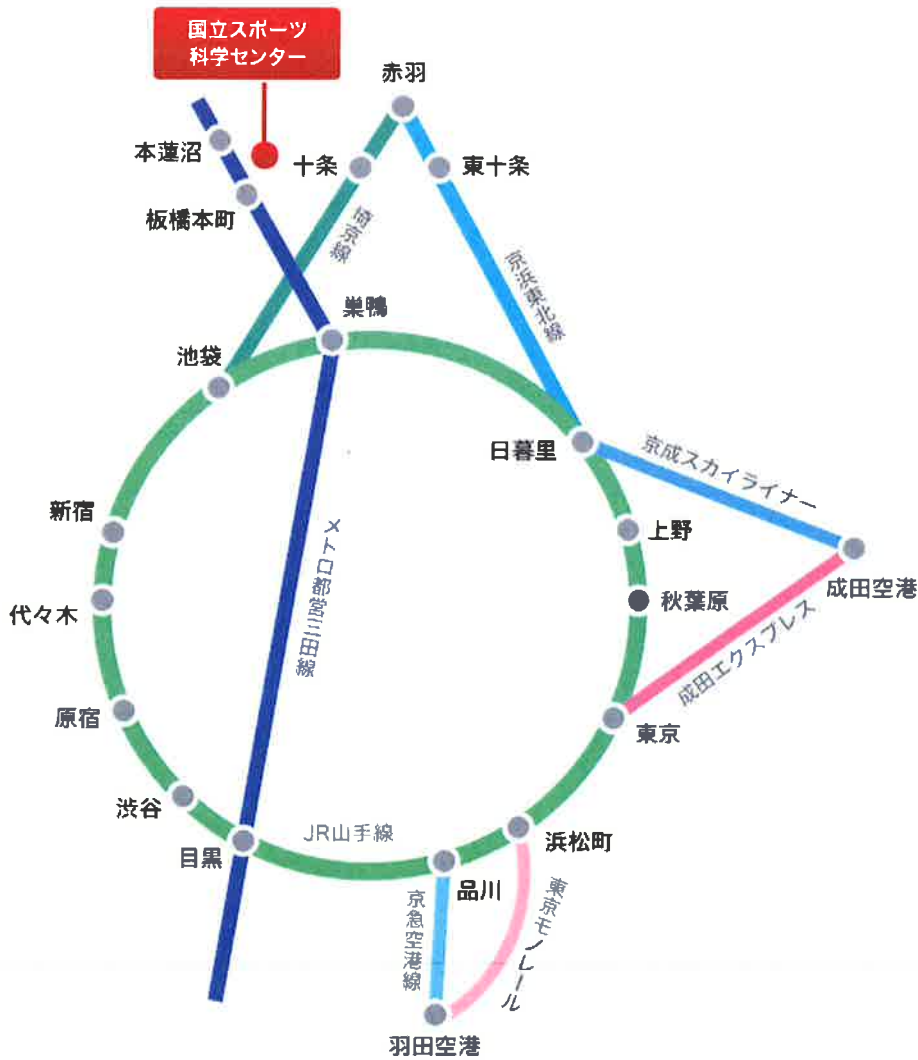

●都営地下鉄三田線

本蓮沼駅下車徒歩10分

[本蓮沼駅周辺詳細地図](#)

<周辺駅からバス>

●JR埼京線・京浜東北線・宇都宮線・高崎線赤羽駅下車

<赤羽駅西口よりバス> (約15分)

(国際興業バス)

※所要時間は経路の混雑状況により、大幅に変動する場合があります。

・4番乗場「池袋」行・「日大病院」行き

≫国立西が丘競技場北門下車徒歩5分

・5番乗場「トンネル経由 赤羽車庫」行き

≫国立西が丘競技場下車徒歩3分

●JR埼京線十条駅下車

十条駅よりバス (約15分)

(国際興業バス)

※所要時間は経路の混雑状況により、大幅に変動する場合があります。

・「赤羽駅西口」行き

➤国立西が丘競技場下車徒歩3分

路線図

<東京駅経由>

- 赤羽経由(約40分)・東京→赤羽(JR京浜東北線)・赤羽駅西口よりバス ※バスについては[周辺地図]をご覧ください。
- 巣鴨経由(約35分)・東京→巣鴨(JR山手線・上野方面)・巣鴨→本蓮沼(都営三田線・高島平方面)・本蓮沼駅から徒歩10分

<羽田空港経由>

- 三田経由(約1時間)・羽田空港→三田(京急空港線)・三田→本蓮沼(都営三田線)・本蓮沼から徒歩10分
- 浜松町・巣鴨経由(約1時間5分)・羽田空港→浜松町(東京モノレール)・浜松町→巣鴨(JR山手線東京、池袋方面)・巣鴨→本蓮沼(都営三田線高島平方面)・本蓮沼から徒歩10分

<成田空港経由>(成田空港から約1時間40分)

- ・成田空港→日暮里(京成スカイライナー)・日暮里→巣鴨(JR山手線池袋方面)・巣鴨→本蓮沼(都営三田線高島平方面)・本蓮沼から徒歩10分

ツイート

いいね! 39

シェア