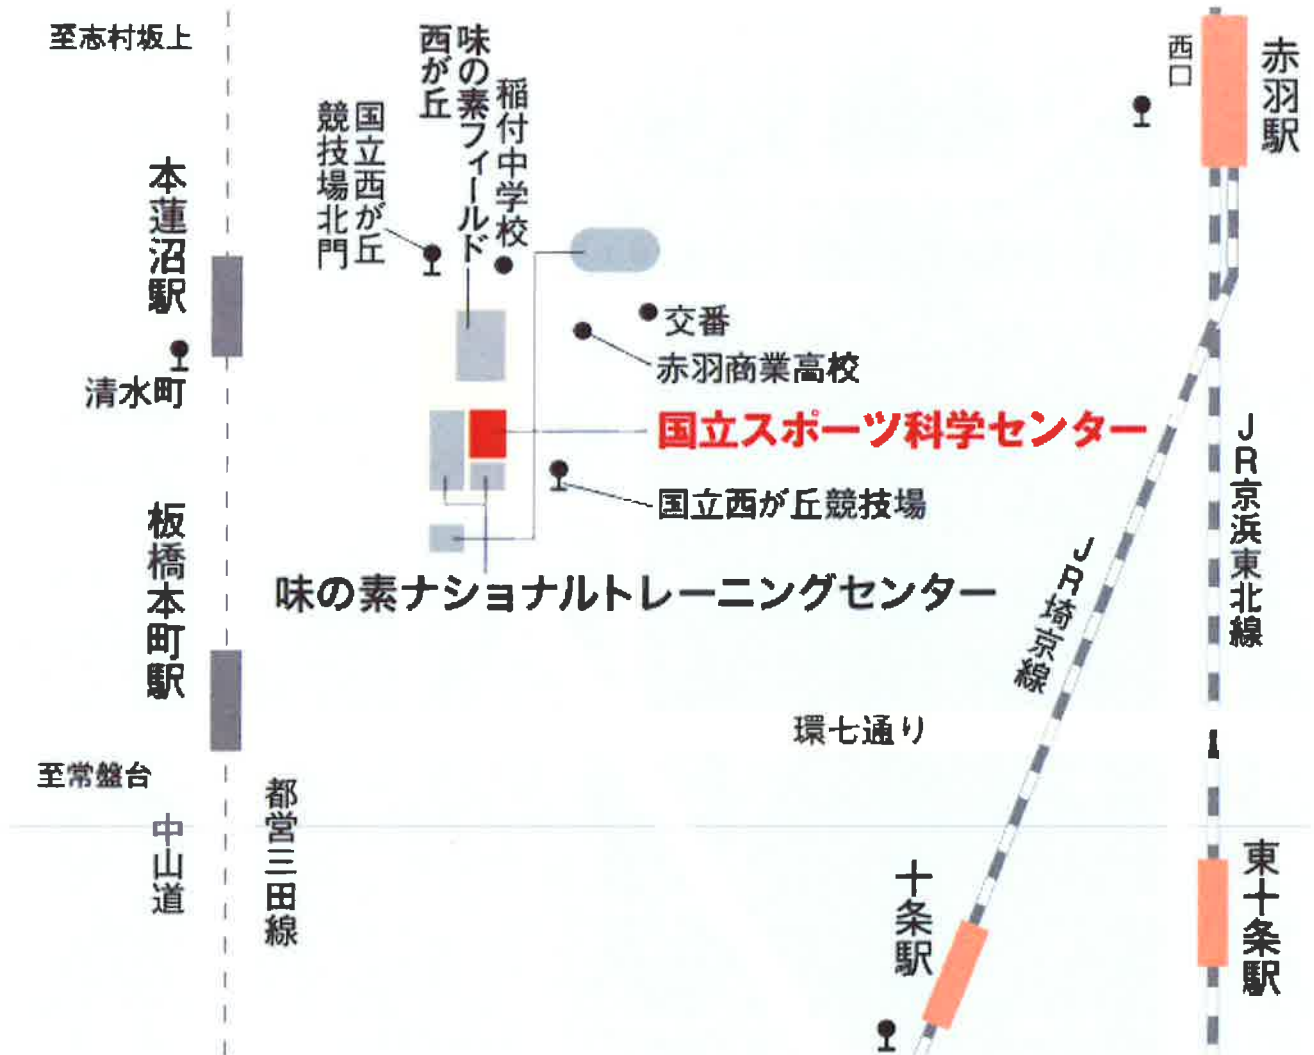

周辺地図

■国立スポーツ科学センター

〒115-0056

東京都北区西が丘3-15-1

TEL:03-5963-0200(代表)

TEL:03-3906-5315(テニスコート・フットサルコート受付)

FAX:03-5963-0244

<最寄駅>

●都営地下鉄三田線

本蓮沼駅下車徒歩10分

[本蓮沼駅周辺詳細地図](#)

<周辺駅からバス>

●JR埼京線・京浜東北線・宇都宮線・高崎線赤羽駅下車

<赤羽駅西口よりバス> (約15分)

(国際興業バス)

※所要時間は経路の混雑状況により、大幅に変動する場合があります。

・4番乗場「池袋」行・「日大病院」行き

≫国立西が丘競技場北門下車徒歩5分

・5番乗場「トンネル経由 赤羽車庫」行き

≫国立西が丘競技場下車徒歩3分

●JR埼京線十条駅下車

十条駅よりバス (約15分)

(国際興業バス)

※所要時間は経路の混雑状況により、大幅に変動する場合があります。

・「赤羽駅西口」行き

➤国立西が丘競技場下車徒歩3分

路線図

<東京駅経由>

- 赤羽経由(約40分)・東京→赤羽(JR京浜東北線)・赤羽駅西口よりバス ※バスについては[周辺地図]をご覧ください。
- 巣鴨経由(約35分)・東京→巣鴨(JR山手線・上野方面)・巣鴨→本蓮沼(都営三田線・高島平方面)・本蓮沼駅から徒歩10分

<羽田空港経由>

- 三田経由(約1時間)・羽田空港→三田(京急空港線)・三田→本蓮沼(都営三田線)・本蓮沼から徒歩10分
- 浜松町・巣鴨経由(約1時間5分)・羽田空港→浜松町(東京モノレール)・浜松町→巣鴨(JR山手線東京、池袋方面)・巣鴨→本蓮沼(都営三田線高島平方面)・本蓮沼から徒歩10分