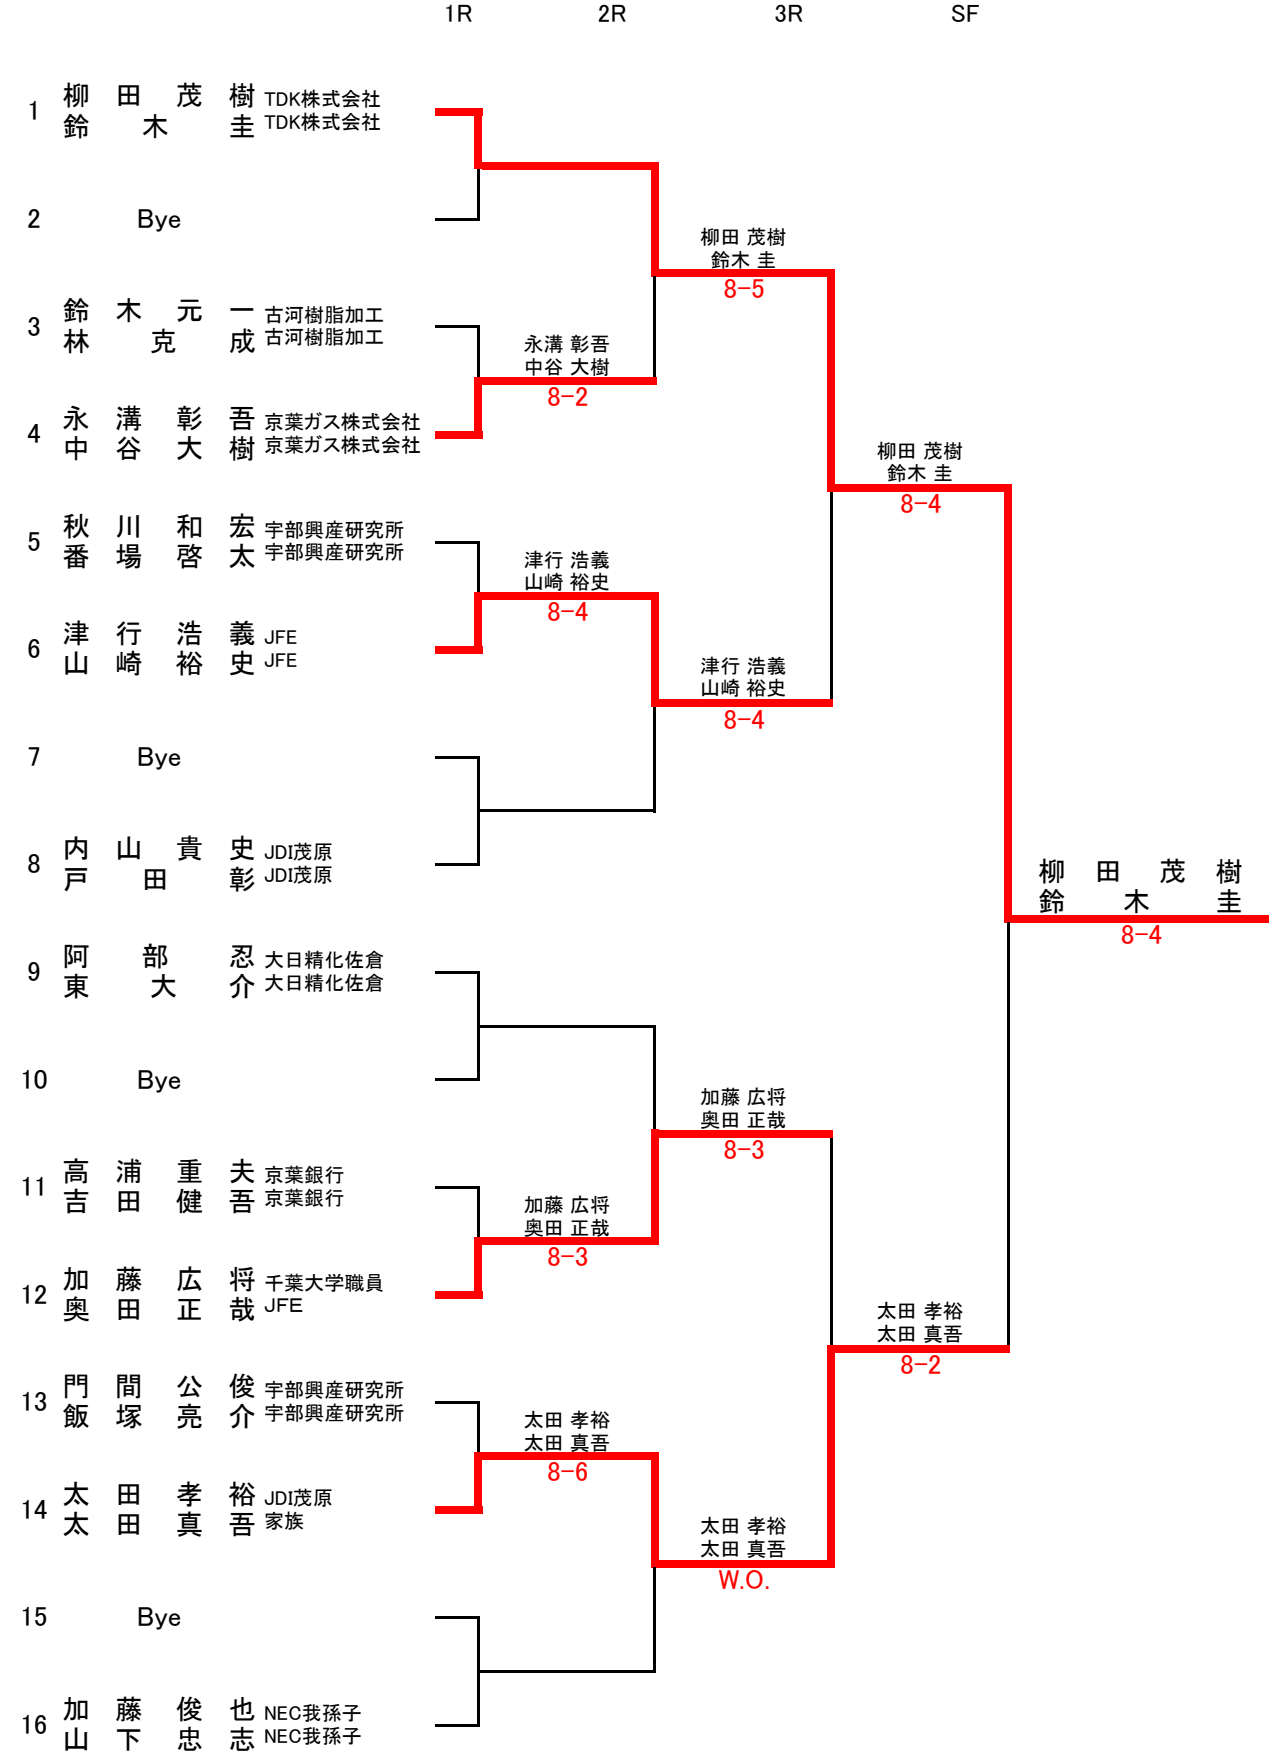

No	選手名	所属	男子Cダブルス				1/2
----	-----	----	---------	--	--	--	-----

			1R	2R	3R	SF
17	中山 裕貴 大熊 浩彰	千葉県庁 千葉県庁	}	}	}	}
18	Bye					
19	齊藤 隼太郎 迫屋 賢人	東洋エンジニアリング 東洋エンジニアリング	}	}	}	}
20	庄司 達也 東 一郎	宇部興産研究所 DIC				
21	茂木 和也 石濱 健司	千葉興業銀行 千葉興業銀行	}	}	}	}
22	遠藤 俊英 佐々木 寿規	TDK株式会社 TDK株式会社				
23	Bye		}	}	}	}
24	横張 壮信 諏訪 園学	古河樹脂加工 古河樹脂加工				
25	村城 勝之 平木 聡一郎	JNC石油化学 JNC石油化学	}	}	}	}
26	Bye					
27	村川 暁 落合 羊一	フジクラ フジクラ	}	}	}	}
28	大西 達也 綱島 峰洋	京葉銀行 京葉銀行				
29	木村 裕之 舟山 幸秀	JDI茂原 JDI茂原	}	}	}	}
30	黒須 美浩 江連 隆道	CTA個人会員 CTA個人会員				
31	Bye		}	}	}	}
32	川岸 健志 池上 篤志	宇部興産研究所 宇部興産研究所				