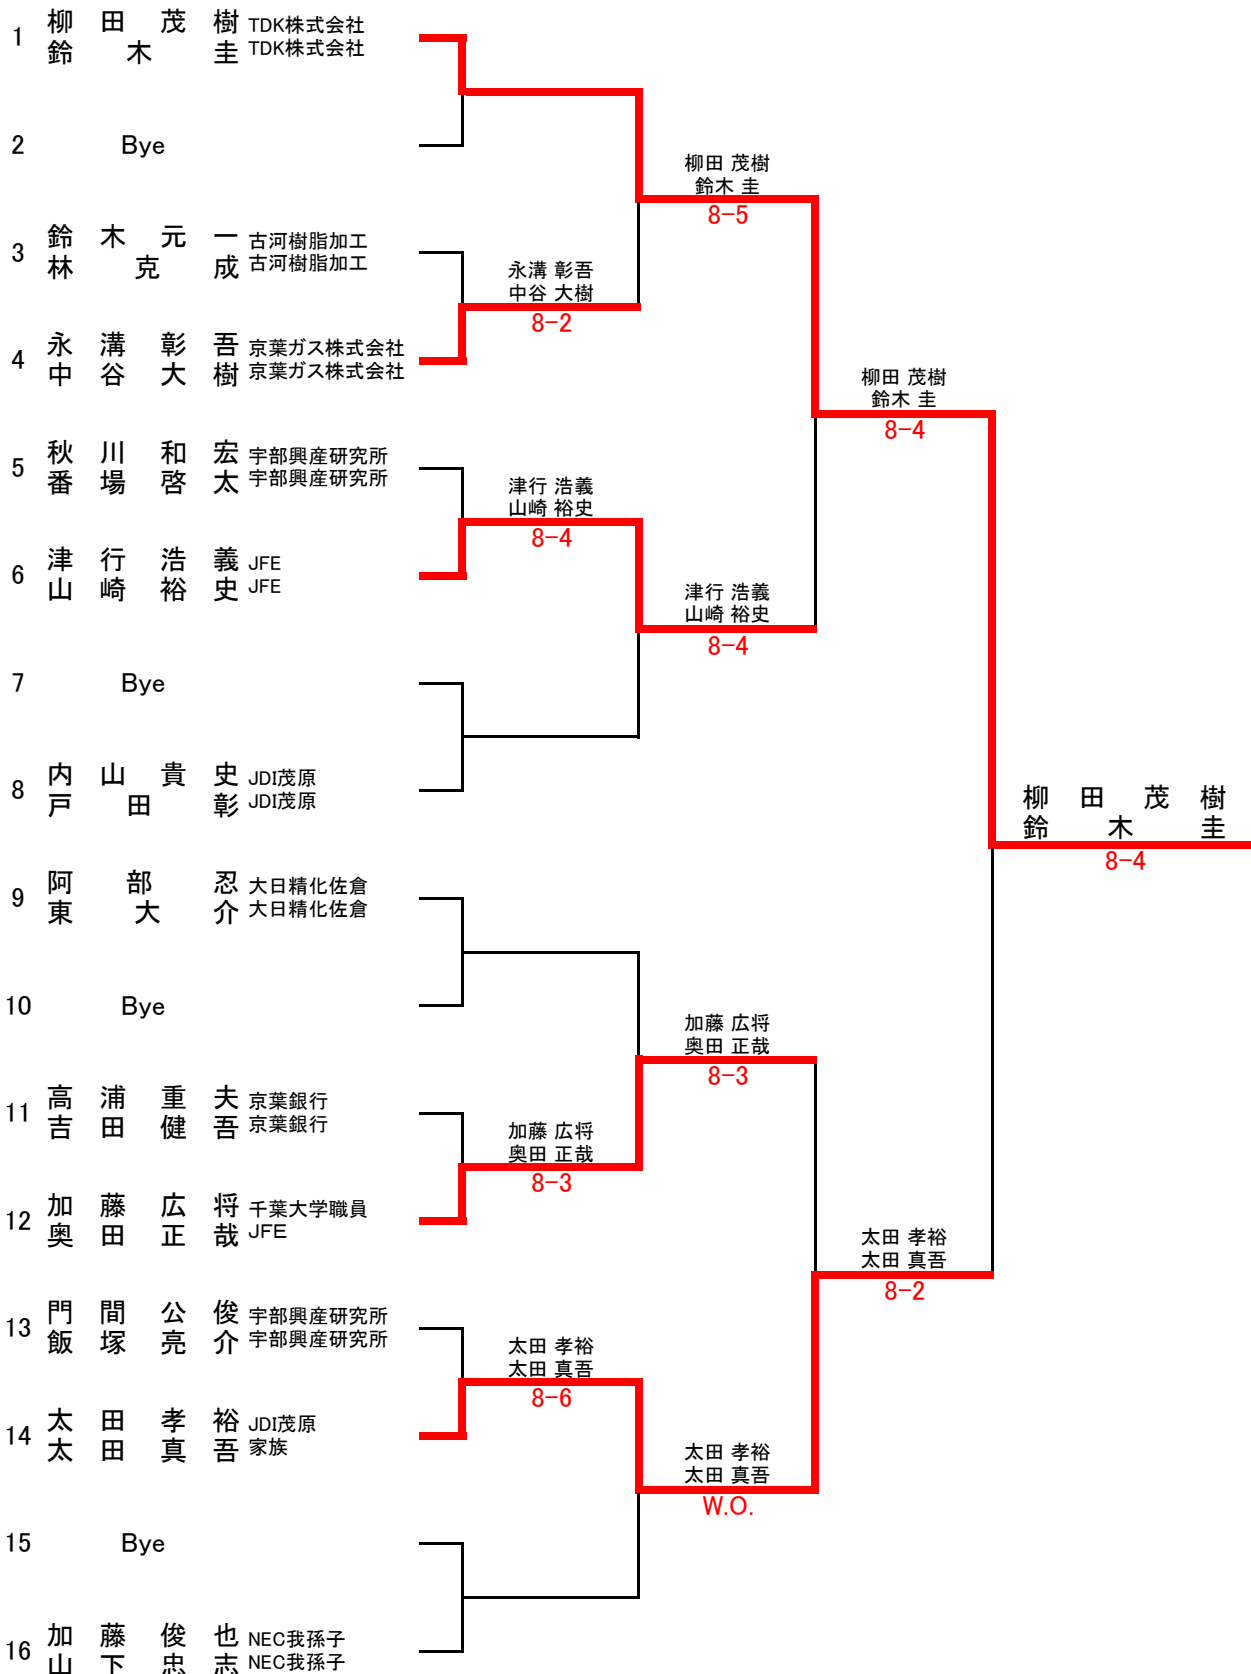

No	選手名	所属	男子Cダブルス				1/2
----	-----	----	---------	--	--	--	-----

1R                      2R                      3R                      SF

			1R	2R	3R	SF
17	中山 裕貴 大熊 浩彰	千葉県庁 千葉県庁	}	}		
18	Bye					
19	齊藤 隼太郎 迫屋 賢人	東洋エンジニアリング 東洋エンジニアリング	}	庄司 達也 東 一郎	8-0	庄司 達也 東 一郎
20	庄司 達也 東 一郎	宇部興産研究所 DIC				
21	茂木 和也 石濱 健司	千葉興業銀行 千葉興業銀行	}	遠藤 俊英 佐々木 寿規	8-3	庄司 達也 東 一郎
22	遠藤 俊英 佐々木 寿規	TDK株式会社 TDK株式会社				
23	Bye		}	横張 壮信 諏訪園 学	8-2	庄司 達也 東 一郎
24	横張 壮信 諏訪園 学	古河樹脂加工 古河樹脂加工				
25	村城 勝之 平木 聡一郎	JNC石油化学 JNC石油化学	}	村川 暁 落合 羊一	8-3	庄司 達也 東 一郎
26	Bye					
27	村川 暁 落合 羊一	フジクラ フジクラ	}	黒須 美浩 江連 隆道	9-7	庄司 達也 東 一郎
28	大西 達也 綱島 峰洋	京葉銀行 京葉銀行				
29	木村 裕之 舟山 幸秀	JDI茂原 JDI茂原	}	川岸 健 池上 篤志	8-6	庄司 達也 東 一郎
30	黒須 美浩 江連 隆道	CTA個人会員 CTA個人会員				
31	Bye		}	川岸 健 池上 篤志	W.O.	庄司 達也 東 一郎
32	川岸 健 池上 篤志	宇部興産研究所 宇部興産研究所				