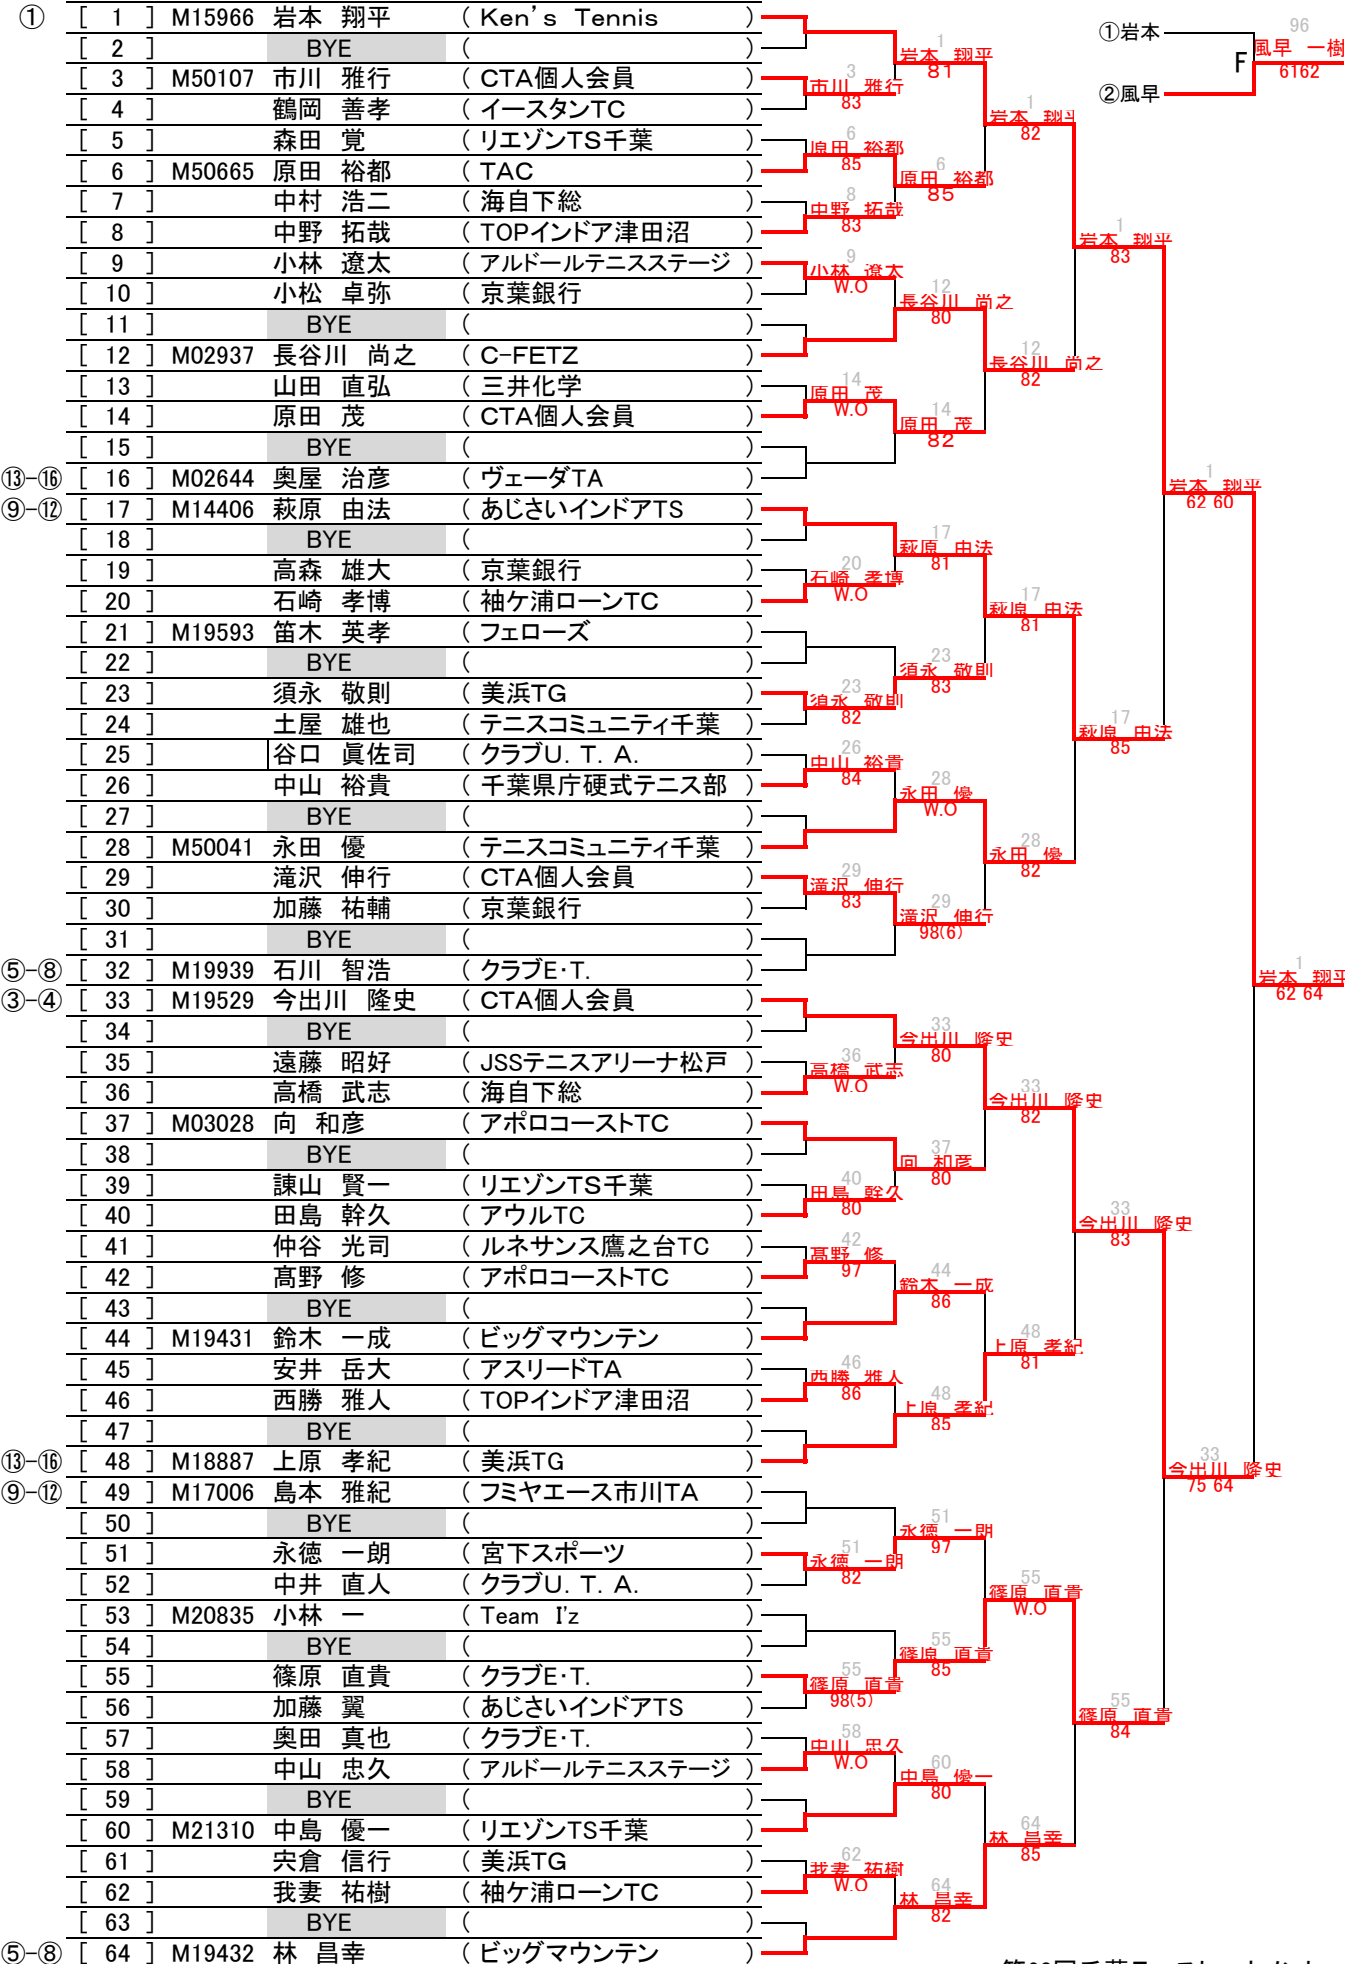

男子シングルス①

1R 2R 3R 4R QF SF

Seed

男子シングルス②

1R 2R 3R 4R QF SF

Seed

⑤-⑧	[65]	M11704	豊田 聖矢	(アールドールテニスステージ)	
	[66]		BYE	()	
	[67]		浅井 秀一	(Tennis Cube)	
	[68]		江藤 雄作	(千葉市役所)	
	[69]	M09576	古橋 保孝	(千葉県庁硬式テニス部)	
	[70]		BYE	()	
	[71]		山本 祐嗣	(住友大阪セメント)	
	[72]		野本 達也	(CTA個人会員)	
	[73]		遠藤 訓才	(アポロコースTC)	
	[74]		澤村 知秀	(Ken's Tennis)	
	[75]		BYE	()	
	[76]	M15690	今井 敏之	(CTA個人会員)	
	[77]		浅野 有祐	(CTA個人会員)	
	[78]		久田 竜也	(Ken's Tennis)	
	[79]		BYE	()	
⑨-⑫	[80]	M18855	秋山 陽	(テニスコミュニティ千葉)	
⑬-⑯	[81]	M19901	佐野 功	(ニッケテニスドーム)	
	[82]		BYE	()	
	[83]		林 大佑	(サムライテニス)	
	[84]		佐野 晃太郎	(美浜TG)	
	[85]	M21643	佐藤 栄治	(ヴェータTA)	
	[86]		BYE	()	
	[87]		村上 雅孝	(CTA個人会員)	
	[88]		寺井 宏樹	(Tennis Cube)	
	[89]		高原 凌	(殿山TG)	
	[90]		西岡 友之	(クラブU. T. A.)	
	[91]		BYE	()	
	[92]	M50031	中村 雅史	(オールサムズTC)	
	[93]		福島 誠	(美浜TG)	
	[94]		佐藤 豪	(千葉市役所)	
	[95]		BYE	()	
③-④	[96]	M09442	風早 一樹	(アールドールテニスステージ)	
⑤-⑧	[97]	M02721	河野 陽介	(FTC)	
	[98]		BYE	()	
	[99]		石田 慶介	(サムライテニス)	
	[100]		伊藤 太郎	(美浜TG)	
	[101]	M18448	高安 一成	(C・FETZ)	
	[102]		BYE	()	
	[103]		熊切 一彦	(NTT東日本・千葉)	
	[104]		長谷川 亮	(CTA個人会員)	
	[105]		山名 均	(京葉銀行)	
	[106]		齊藤 利昭	(コナミスポーツ)	
	[107]		BYE	()	
	[108]	M19651	福本 佳弘	(クレールインドアTS)	
	[109]		吉見 幸司	(クラブU. T. A.)	
	[110]		宮崎 高之	(千葉市役所)	
	[111]		BYE	()	
⑨-⑫	[112]	M16497	高野 健一	(アポロコースTC)	
⑬-⑯	[113]	M21127	日岐 宗治	(CTA個人会員)	
	[114]		BYE	()	
	[115]		樋口 隆之	(TOPインドア津田沼)	
	[116]		猿渡 順考	(キッコーマン)	
	[117]	M20600	鈴木 啓之	(クラブE・T.)	
	[118]		BYE	()	
	[119]		大岡 友浩	(ビックマウンテン)	
	[120]		飯田 尚利	(美浜TG)	
	[121]		辻 雄介	(フミヤエース市川TA)	
	[122]		佐藤 衣緒里	(TOPインドア津田沼)	
	[123]		BYE	()	
	[124]	M50634	内山 正樹	(アウルTC)	
	[125]		大橋 勇人	(コナミスポーツ)	
	[126]		宍倉 卓馬	(京葉銀行)	
	[127]		BYE	()	
②	[128]	M00665	道田 光	(C-FETZ)	