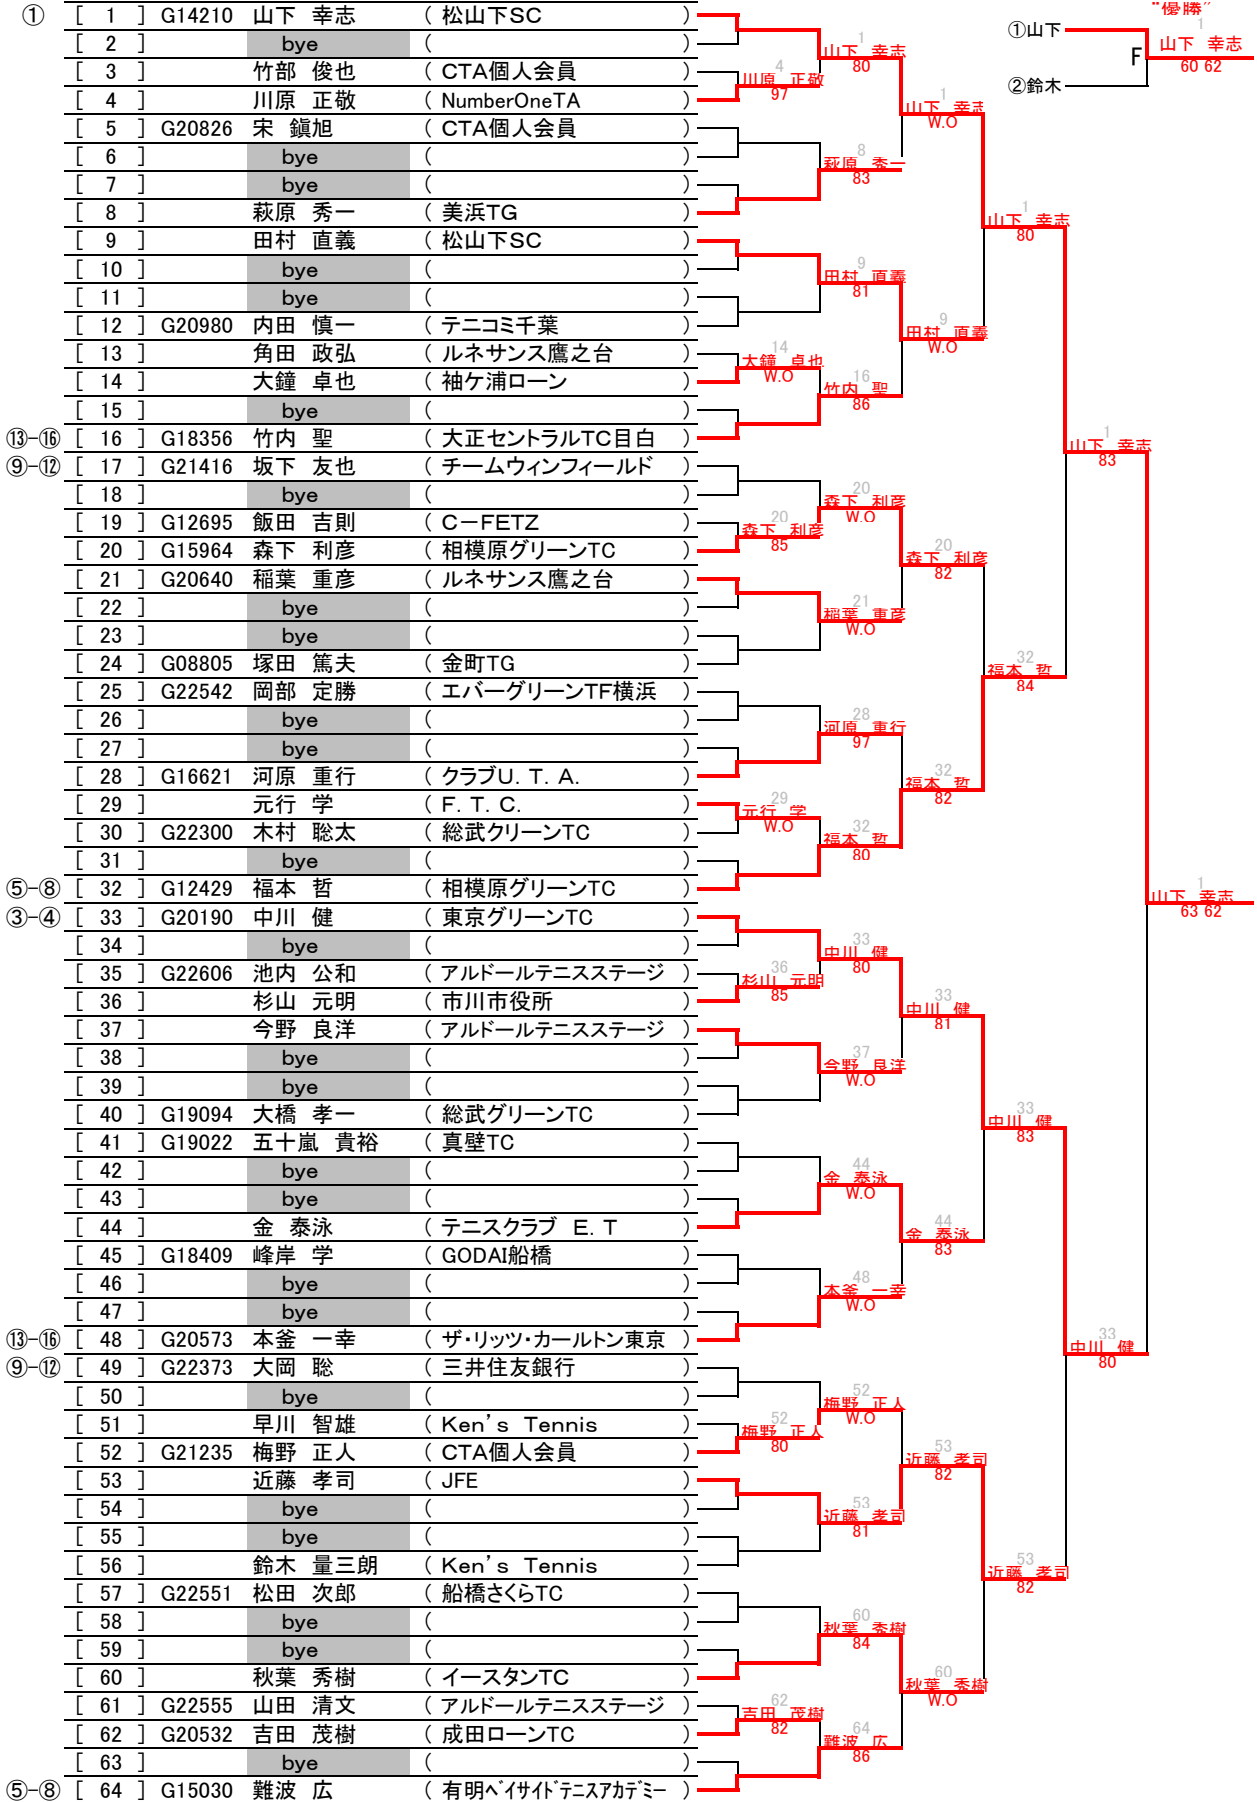

男子50才以上シングルス①

1R 2R 3R 4R QF SF

Seed

男子50才以上シングルス②

1R 2R 3R 4R QF SF

Seed

⑤-⑧	[65]	G11081	谷 嘉明	(文京区テニス協会)					
	[66]		bye	()					
	[67]		鈴木 豊秋	(松原TC印西)					
	[68]	G21628	川瀬 智	(高橋スポーツ企画)					
	[69]		曾我 英次	(CTA個人会員)					
	[70]		bye	()					
	[71]		bye	()					
	[72]	G22527	遠藤 訓才	(アポロコースTC)					
	[73]	G09374	竹井 賢一	(ビックマウンテン)					
	[74]		bye	()					
	[75]		bye	()					
	[76]	G17220	藍川 伸雄	(紙敷TC)					
	[77]		池田 浩一	(アルドルテニスステージ)					
	[78]		汾陽 宏昭	(CTA個人会員)					
	[79]		bye	()					
⑨-⑫	[80]	G21105	東 英昭	(袖ヶ浦TC)					
⑬-⑯	[81]	G16317	渡邊 茂男	(日立製作所ソフトウェア事業部硬式テニス部)					
	[82]		bye	()					
	[83]		bye	()					
	[84]	G15585	高尾 宗之	(アポロコースTC)					
	[85]	G21636	飛川 博信	(ビックマウンテン)					
	[86]		bye	()					
	[87]		bye	()					
	[88]	G21961	中山 昌之	(イースタンTC)					
	[89]	G22505	芦 文基	(紙敷TC)					
	[90]		bye	()					
	[91]		bye	()					
	[92]	G06611	沼 聡	(三菱東京UFJ銀行)					
	[93]	G21205	中村 雅彦	(WAFU)					
	[94]		高野 修	(アポロコースTC)					
	[95]		bye	()					
③-④	[96]	G03277	殿塚 一奥	(あわっこくらぶ)					
⑤-⑧	[97]	G03915	橋本 康	(松戸TC)					
	[98]		bye	()					
	[99]	G17829	山澤 秀幸	(TPLTレクティス・ラボ)					
	[100]		中本 洋志	(柏井TC)					
	[101]	G15653	足立 芳裕	(ウエストグリーンTC)					
	[102]		bye	()					
	[103]		bye	()					
	[104]	G20112	林 廉二	(ときわ平TC)					
	[105]	G21827	玉川 昌嗣	(Team I'z)					
	[106]		bye	()					
	[107]		bye	()					
	[108]	G22504	金子 純也	(紙敷TC)					
	[109]		今井 篤	(袖ヶ浦ローン)					
	[110]	G17930	高野 量平	(CTA個人会員)					
	[111]		bye	()					
⑨-⑫	[112]	G14370	佐藤 雅己	(R-Tennis)					
⑬-⑯	[113]	G21857	鈴木 邦男	(ビックマウンテン)					
	[114]		bye	()					
	[115]		bye	()					
	[116]	G20776	塚本 利平	(C-FETZ)					
	[117]	G14525	市川 雅幸	(イースタンTC)					
	[118]		bye	()					
	[119]		bye	()					
	[120]		黒須 美浩	(CTA個人会員)					
	[121]	G20757	大澤 宏	(C-FETZ)					
	[122]		bye	()					
	[123]		bye	()					
	[124]		倉持 祐一	(アートヒルTC)					
	[125]	G22310	石山 真吾	(日本ユニシス)					
	[126]	G20002	藤由 亨	(ペイリーフ)					
	[127]		bye	()					
②	[128]	G19931	村上 憲生	(NASシルキーウインズ)					